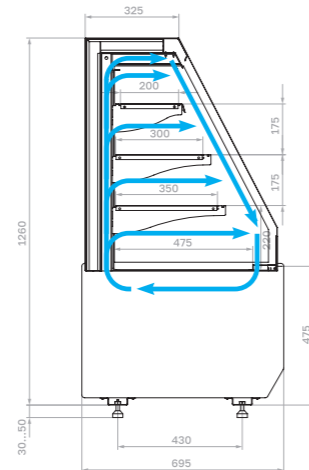

Открытая горка
(скошенная боковина)