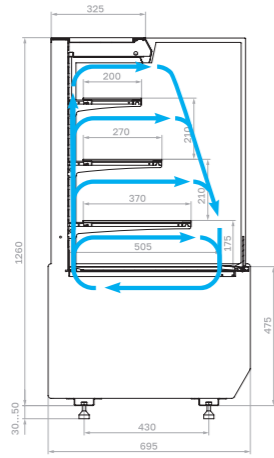

Открытая
(прямая боковина)