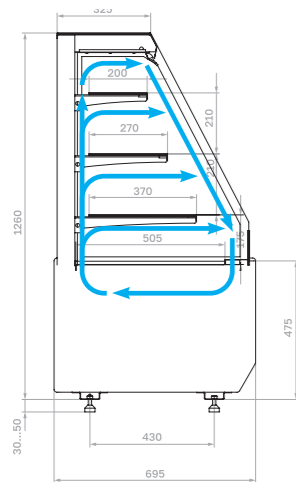

## Технические характеристики КС70 (базовые модели)

Модель	Габаритные размеры с боковинами, мм	Горизонтальная площадь экспозиции, м <sup>2</sup>	Полезный (охлажд.) объем, м <sup>3</sup>	Рабочая температура, °С
КС70 VM 0,6-1 LIGHT (версия 2.0)	640x695x1265 (1315)	0,9	0,14	+6...+12
КС70 VM 0,9-1 LIGHT (версия 2.0)	880x695x1265 (1315)	1,32	0,2	
КС70 VM 1,3-1 LIGHT (версия 2.0)	1300x695 x1265 (1315)	2,0	0,3	
КС70 N 0,6-1 LIGHT (версия 2.0) (нейтральная)	640x695x1265 (1315)	0,9		
КС70 N 0,9-1 LIGHT (версия 2.0) (нейтральная)	880x695x1265 (1315)	1,32		
КС70 N 1,3-1 LIGHT (версия 2.0) (нейтральная)	1300x695 x1265 (1315)	2,0		
КС70 N-3-2 LIGHT открытая (версия 2.0) (нейтральная, внешний угол 45°)	925x640x1265 (1315)	0,85		
КС70 N 0,6-1 LIGHT Bread (версия 2.0) (хлебная)	640x695x1265 (1315)	0,9		
КС70 N 0,9-1 LIGHT Bread (версия 2.0) (хлебная)	880x695x1265 (1315)	1,32		
КС70 N 1,3-1 LIGHT Bread (версия 2.0) (хлебная)	1300x695 x1265 (1315)	2,0		
КС70 N 0,6-7 (версия 2.0) (прилавок)	640x640x795 (845)			
КС70 N 0,9-7 (версия 2.0) (прилавок)	880x640x795 (845)			
КС70 N-8 (версия 2.0) (прилавок внешний угол)	890x590x795 (845)			

Холодильная открытая  
(скошенная боковина)

Холодильная открытая  
(прямая боковина)

Холодильная открытая горка  
(скошенная боковина)

Холодильная открытая горка  
(прямая боковина)

Открытая  
(скошенная боковина)