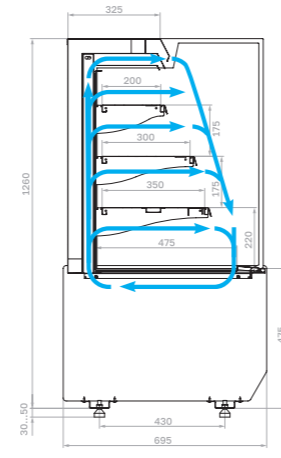

Открытая горка
(прямая боковина)